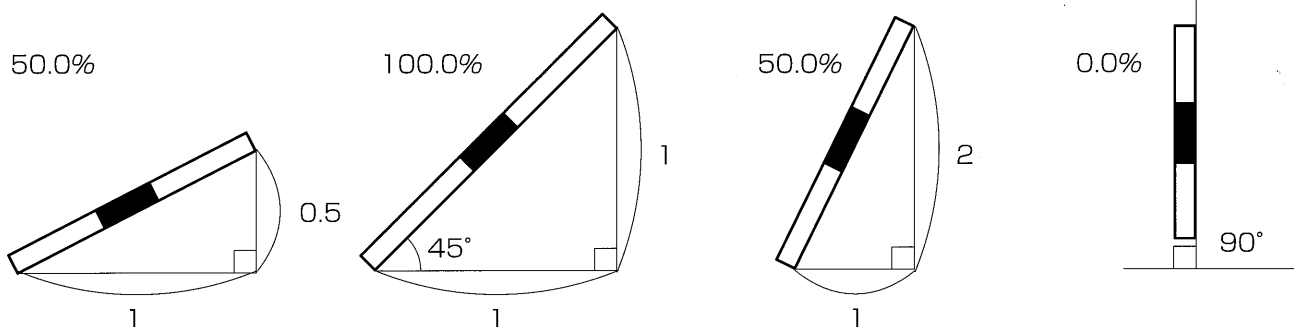

SMART TOOL™

デジタル傾斜計 スマートツール

デジタル表示で角度、勾配が一目で読み取れます。

スマートツールは、水平・垂直を3通り（気泡管、デジタル、音）で測定できます。又、デジタルでは角度°、勾配%、ピッチを1/10単位で360°どんな傾斜でも測定できるので、排水管、道路、建築物などのあらゆる勾配の必要な所で施工精度を上げ、時間と材料を節約できます。

◎ 水平・垂直気泡管とデジタルであらゆる勾配が読み取れます。

排水管、道路など、スマートツールでは、パーセンテージで読めますので、垂直排水管まで簡単に施工できます。

現場で簡単に調整が行えます。

水平・垂直の作業では、音で確認できるので、表示を見ずに作業が行えます。

水平・垂直
音付

- 17cm (モジュール)、60cm、120cm (レール付) の3種類
- レールはアルミニウム、モジュールはABSポリマー製

- ☆ 音が水平・垂直を知らせます。
- ☆ 水平・垂直気泡管がつけました。

スマートツールのボタンと機能

● スマートツールの%表示と比率

	スマートツールモジュール(17cm)	スマートツール(60cm)	スマートツール(120cm)
材 質	ABSポリマー	モジュール部: ABSポリマー レール部: アルミニウム	モジュール部: ABSポリマー レール部: アルミニウム
大 き さ	168×50×36(mm)	610×59×27(mm)	1200×59×27(mm)
重 さ	250g	728g	1320g
標 準 仕 様		60cmレール・専用ケース付	120cmレール・専用ケース付
測 定 範 囲		360度(4×90度)	
最小読み取り範囲		0.1%(1mm/1m)	
表 示 単 位		勾配(%), 角度(°), ピッチ	
防 水 性		防滴構造	
電 源		9V乾電池(006p)	