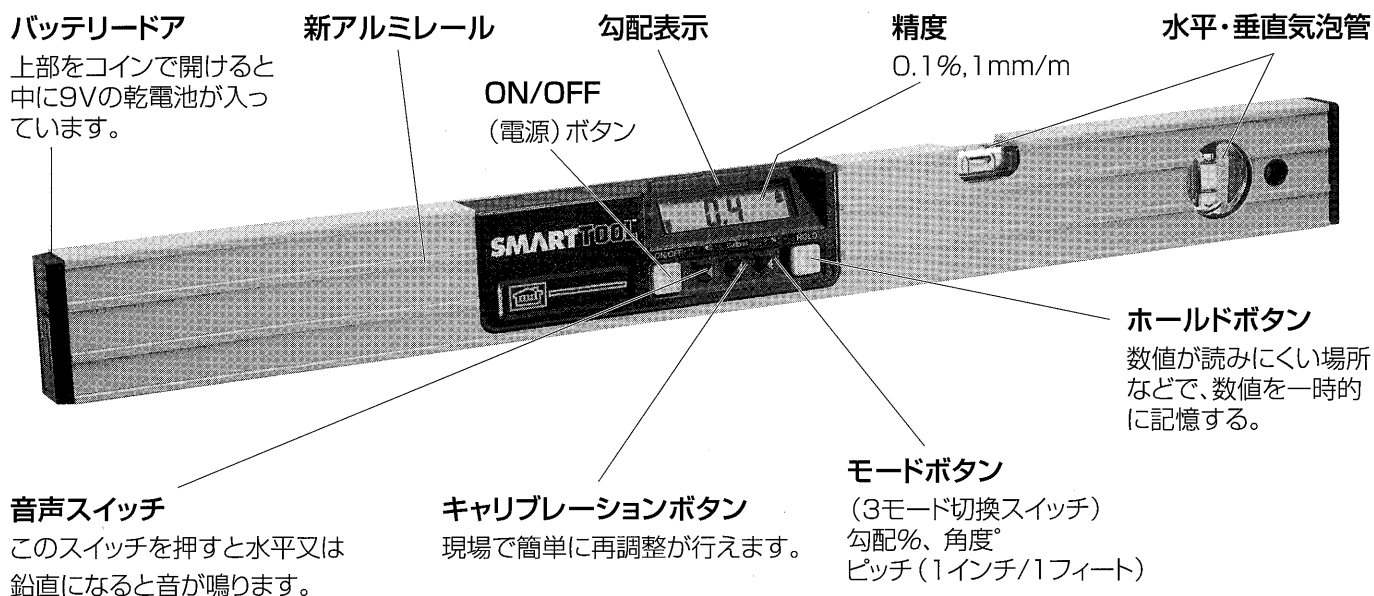

SMART TOOL™

デジタル傾斜計 スマートツール

デジタル表示で角度、勾配が一目で読み取れます。

スマートツールは、水平・垂直を3通り（気泡管、デジタル、音）で測定できます。又、デジタルでは角度°、勾配%、ピッチを1/10単位で360°どんな傾斜でも測定できるので、排水管、道路、建築物などのあらゆる勾配の必要な所で施工精度を上げ、時間と材料を節約できます。

◎ 水平・垂直気泡管とデジタルであらゆる勾配が読み取れます。

排水管、道路など、スマートツールでは、パーセンテージで読めますので、垂直排水管まで簡単に施工できます。

現場で簡単に調整が行えます。

水平・垂直の作業では、音で確認できるので、表示を見ずに作業が行えます。

水平・垂直
音付

- 17cm (モジュール)、60cm、120cm (レール付) の3種類
- レールはアルミニウム、モジュールはABSポリマー製

- ☆ 音が水平・垂直を知らせます。
- ☆ 水平・垂直気泡管がつけました。

スマートツールのボタンと機能

● スマートツールの%表示と比率

	スマートツールモジュール(17cm)	スマートツール(60cm)	スマートツール(120cm)
材 質	ABSポリマー	モジュール部: ABSポリマー レール部: アルミニウム	モジュール部: ABSポリマー レール部: アルミニウム
大 き さ	168×50×36(mm)	610×59×27(mm)	1200×59×27(mm)
重 さ	250g	728g	1320g
標 準 仕 様		60cmレール・専用ケース付	120cmレール・専用ケース付
測 定 範 囲		360度(4×90度)	
最小読み取り範囲		0.1%(1mm/1m)	
表 示 単 位		勾配(%), 角度(°), ピッチ	
防 水 性		防滴構造	
電 源		9V乾電池(006p)	